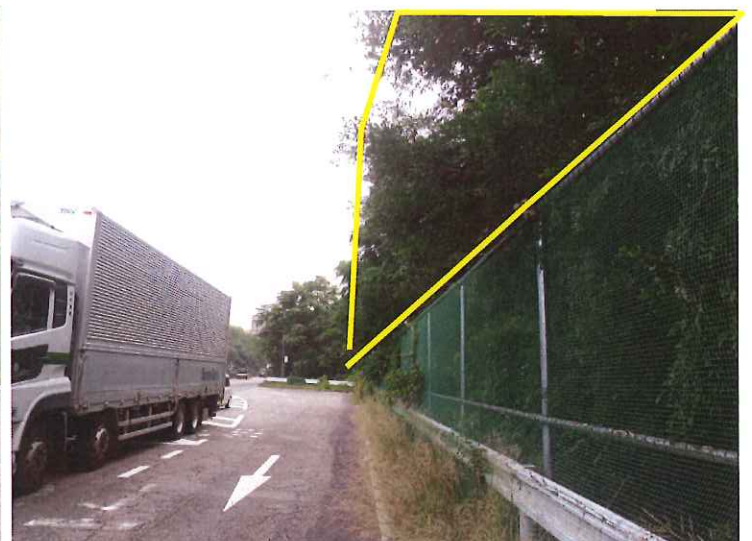

## (岡山市東区福治) 上り パーキング

**規制日** 令和 2年 8月18日(火)～28日(金) (雨天順延)

**時間** 昼間・8:30～17:00 (土曜・日曜は閉鎖しません)

雑木等の撤去を行います

ご迷惑をお掛けしますが、ご理解とご協力をお願いします。

施工	: 東亜道路工業 株式会社	電話	086-223-4340
発注者	: 国土交通省 岡山維持出張所	電話	086-262-1542