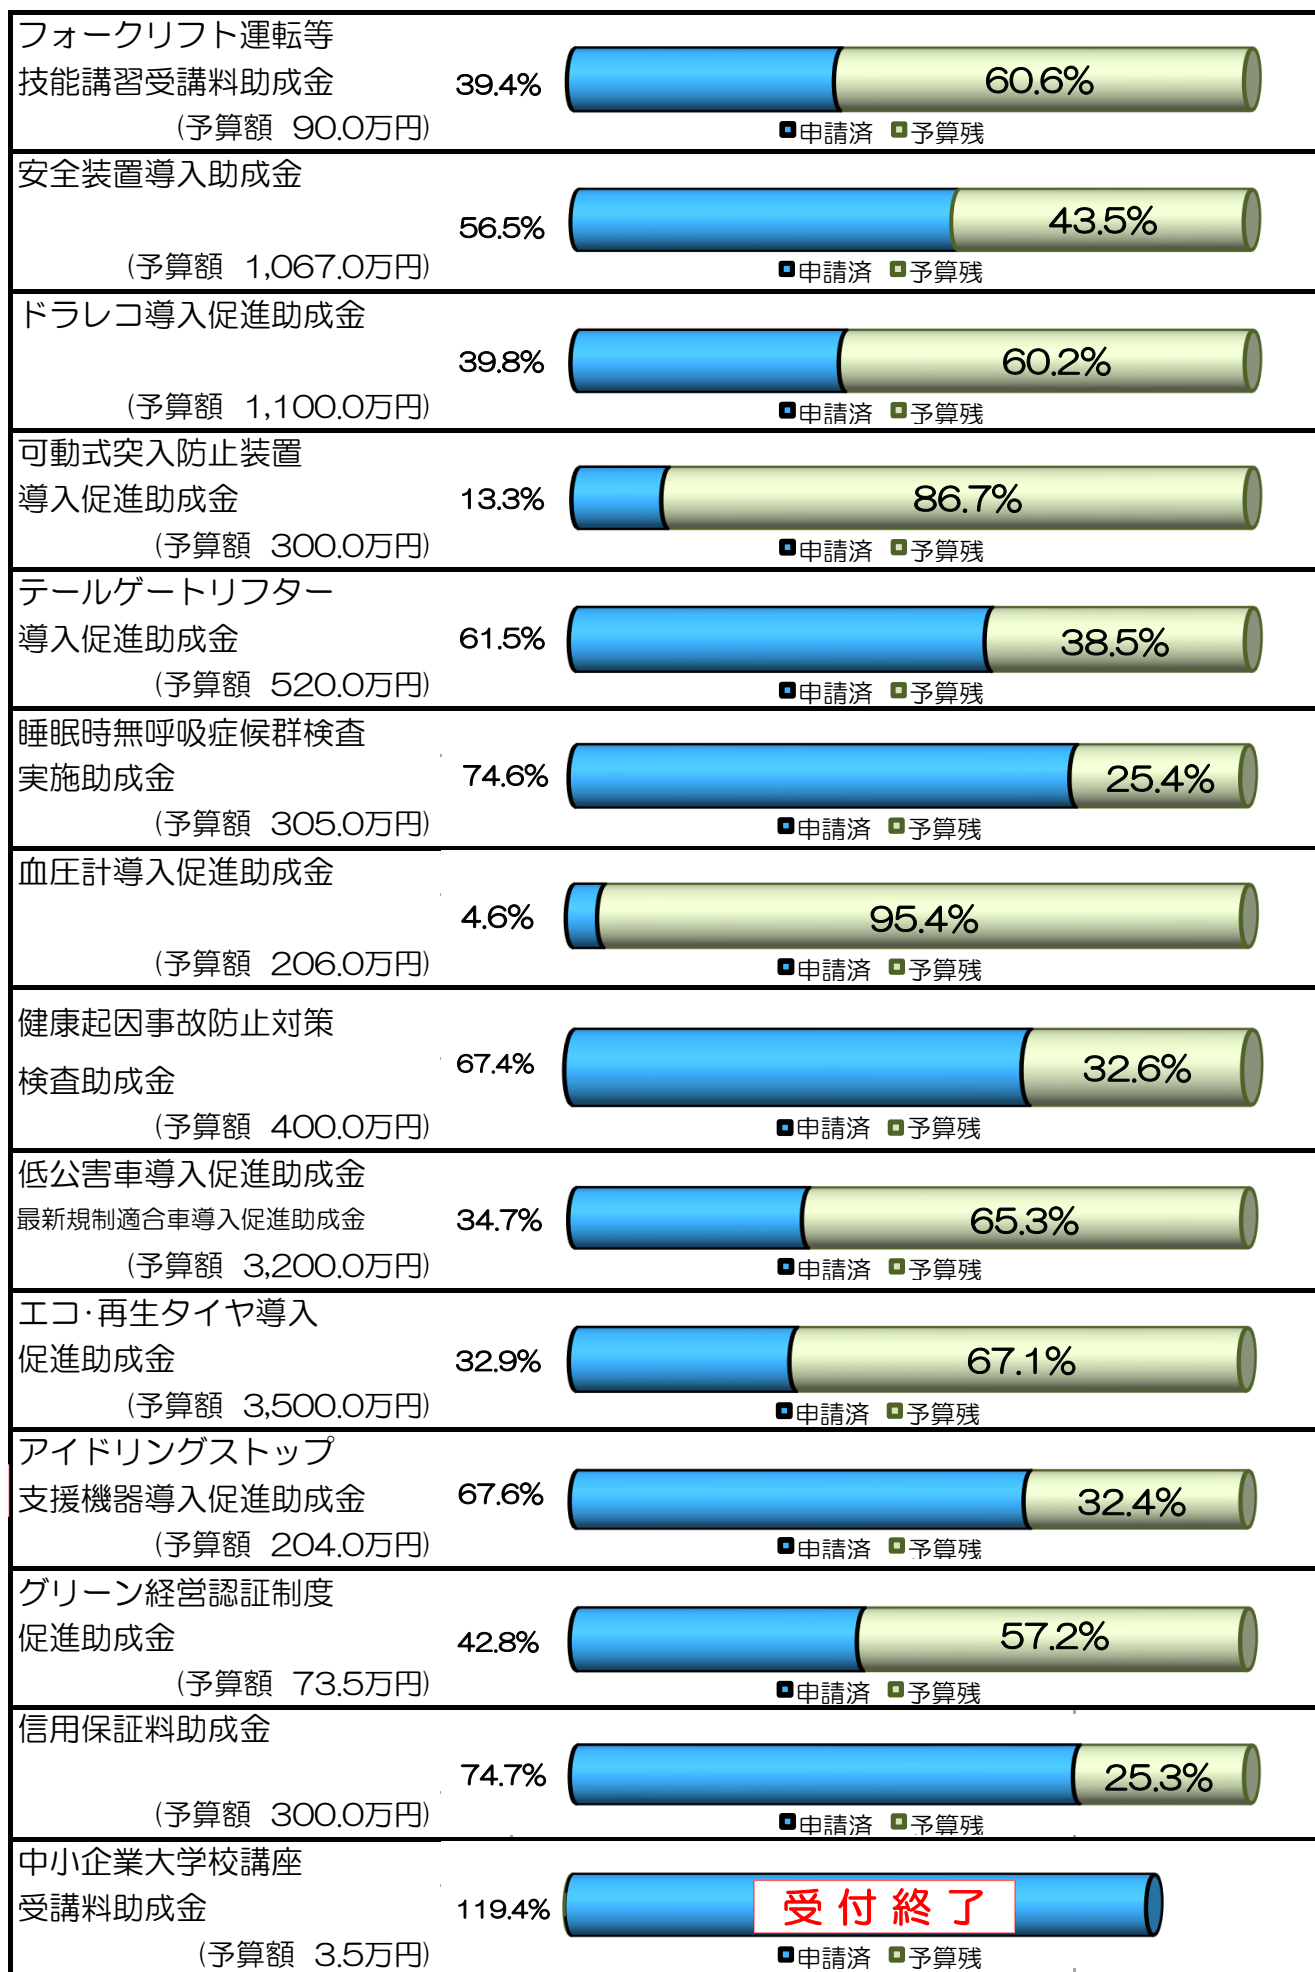

令和5年度 主な助成事業の申請状況

令和5年11月30日現在

令和5年度 主な助成事業の申請状況

令和5年11月30日現在